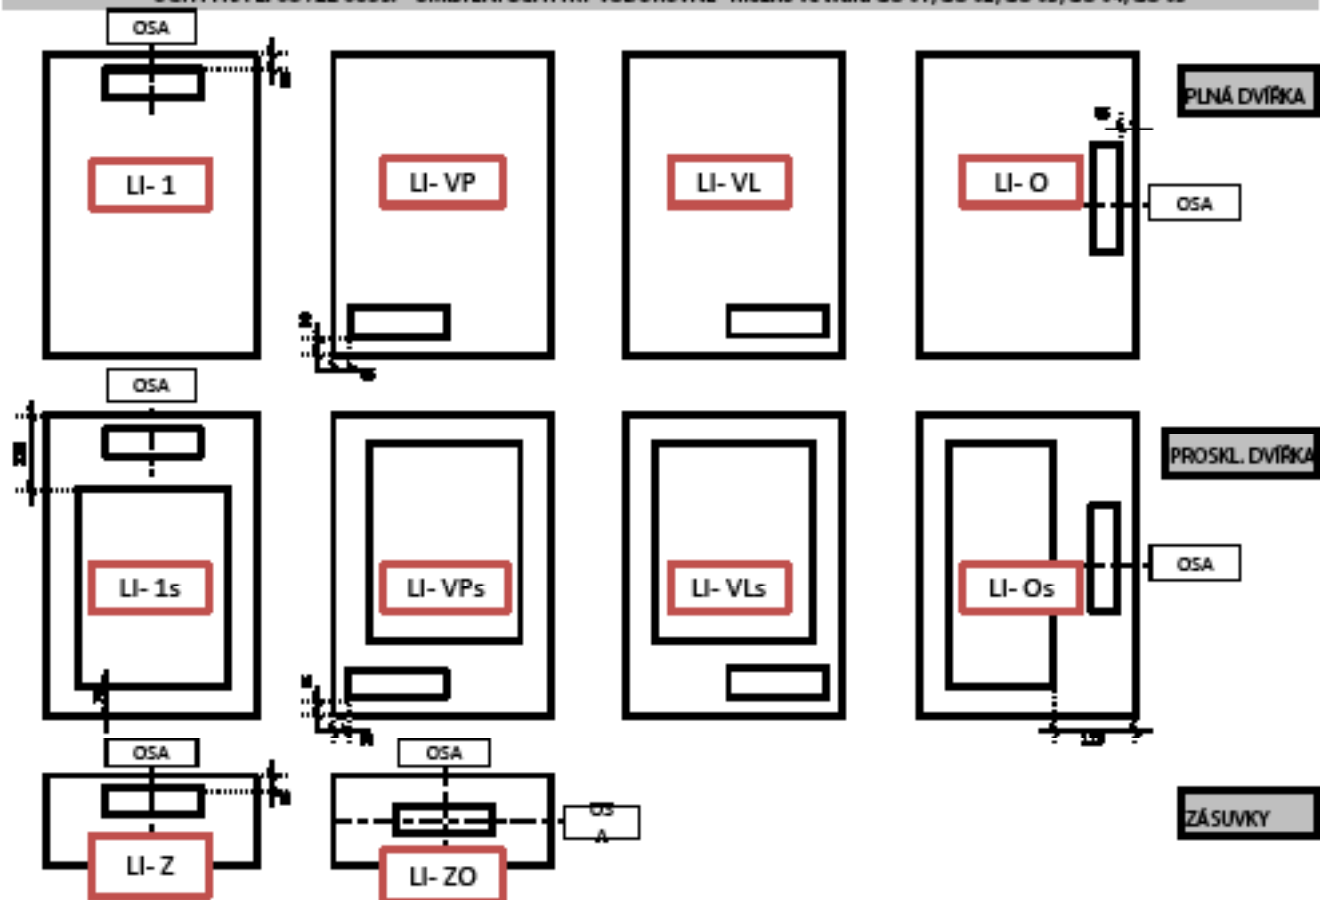

ÚCHYTKA LI 06 /2L 0055/ UMÍSTĚNÍ ÚCHYTKY VODOROVNĚ - možno ve tvaru GO 01, GO 02, GO 03, GO 04, GO 05

ÚCHYTKA LI 06 /2L 0055/ UMÍSTĚNÍ ÚCHYTKY SVISLE - možno ve tvaru GO 01, GO 02, GO 03, GO 04, GO 05

ÚCHYTKA IT 13 LECERA /IT 0013/ UMÍSTĚNÍ ÚCHYTKY VODOROVNĚ - možno ve tvaru GO 01, GO 05