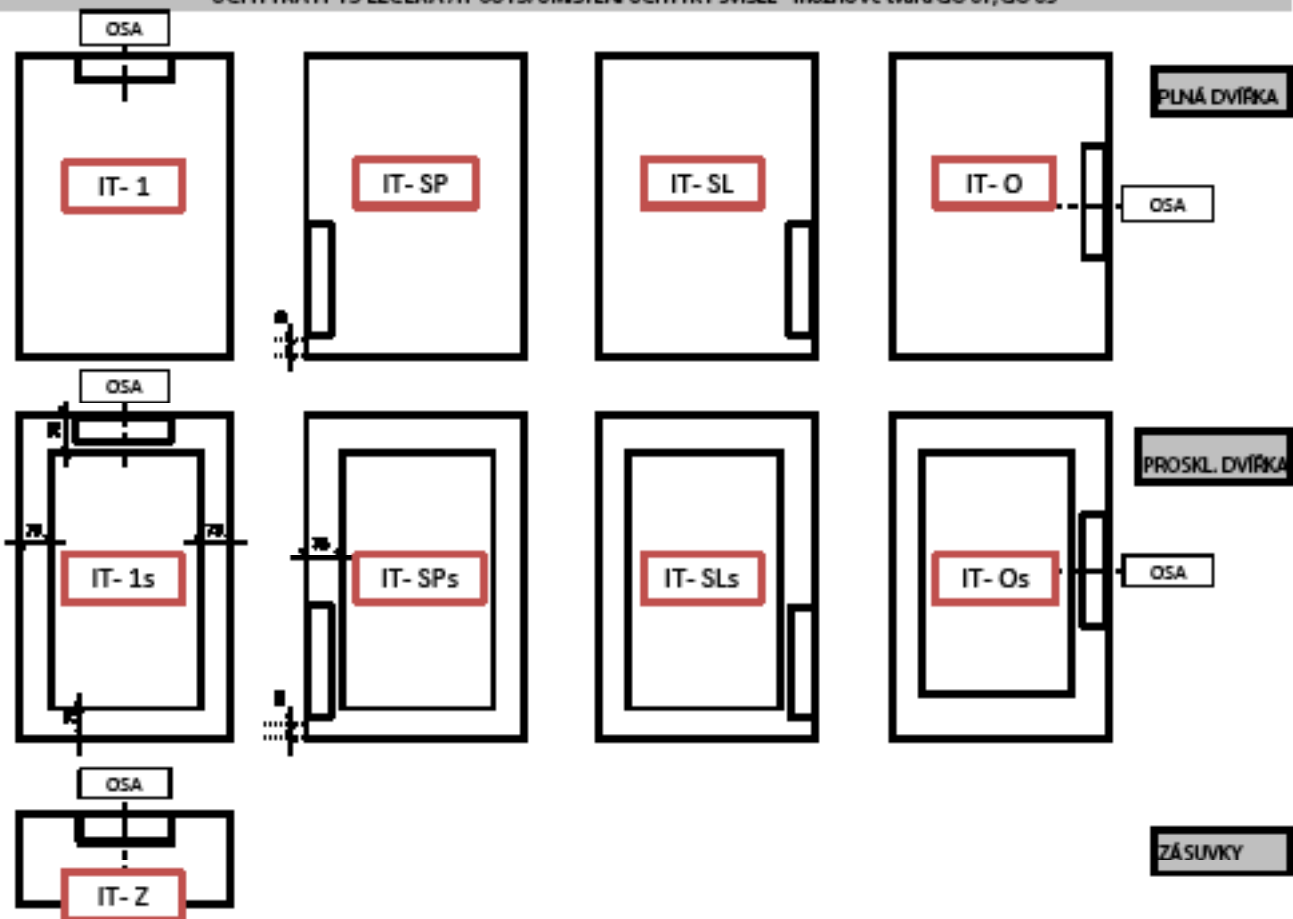

ÚCHYTKA LI 06 /2L 0055/ UMÍSTĚNÍ ÚCHYTKY VODOROVNĚ - možno ve tvaru GO 01, GO 02, GO 03, GO 04, GO 05

ÚCHYTKA LI 06 /2L 0055/ UMÍSTĚNÍ ÚCHYTKY SVISLE - možno ve tvaru GO 01, GO 02, GO 03, GO 04, GO 05

ÚCHYTKA IT 13 LECERA /IT 0013/ UMÍSTĚNÍ ÚCHYTKY VODOROVNĚ - možno ve tvaru GO 01, GO 05

ÚCHYTKA IT 13 LECERA /IT 0013/ UMÍSTĚNÍ ÚCHYTKY SVISLĚ - možno ve tvaru GO 01, GO 05

DOPORUČENÉ KOMBINACE DVÍŘEK A ZÁSUVEK

Dvířka i čela zásuvek jsme schopni vyrábět v atypických výškách, proto je možné vyskládat spodní díly kuchyňské linky naprosto libovolně. Typizovaná výroba je ovšem rychlejší a levnější. Jako návod proto přinášíme ukázky sestav z typizovaných dvířek a zásuvek v obvyklých výškách 720, 702, 630 a 574 mm.